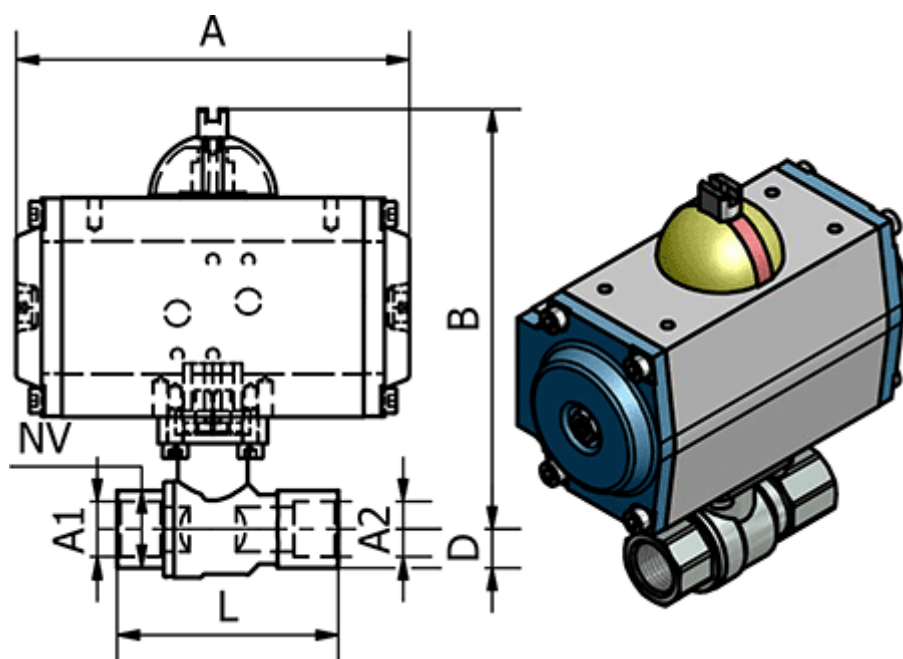

Varenummer: 586350415  
Beskrivelse: Kuglehane 350.415, G 2" - G 2"  
Gevind/Gevind

## Mål

A	= 180
B	= 203
D	= 45
L	= 140
Max. Arbejdstryk	= 25 bar
NV	= 70
Tilslutning A1	= G 2"
Tilslutning A2	= G 2"